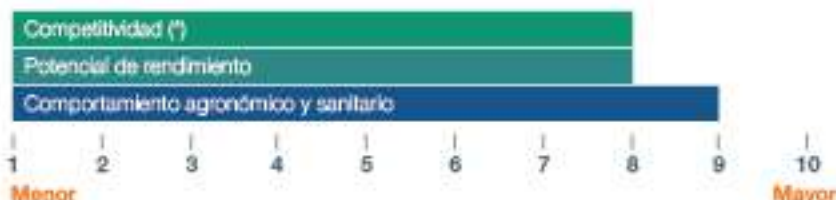

NK 80X20 IPRO STS

Destacado comportamiento para ambientes de NOA y NEA.

- Buen comportamiento ante atrasos en la fecha de siembra.
- Flexibilidad en el manejo de malezas y control de plagas.

Zona y fecha de siembra (FS)

S: semana.

Indicadores

* Competitividad en su zona de posicionamiento.

Destacado comportamiento para todos los ambientes de NEA y NOA

Perfil sanitario

Phytophthora	Cancro del tallo*	MOR**
Susceptible a razas 1, 3, 4, 17 y 25	Resistente	Moderadamente susceptible

* Ver: Moxidonals. **MOR: mancha ojo de rana.

Ciclo

Grupo de madurez	Días a R1*	Días a R8*
80	55	128

* Siembra de primera.

Características

Peso de mil semillas (g)	Ramificación	Altura (cm)*	Comportamiento a vuelco
165	Alta	90	Buena