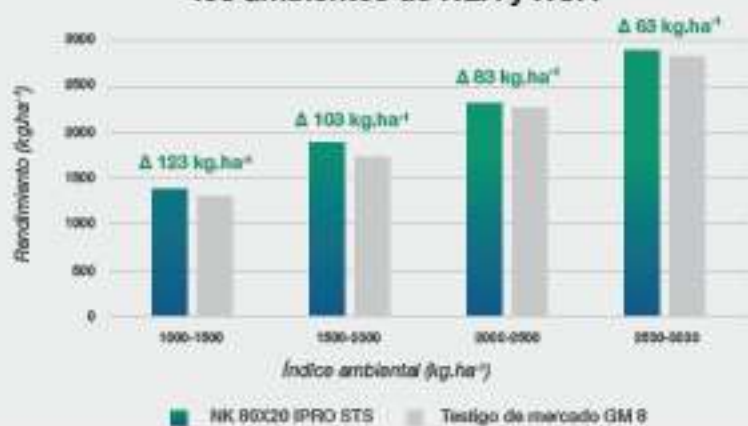

NK 80X20 IPRO STS

Destacado comportamiento para ambientes de NOA y NEA.

- Buen comportamiento ante atrasos en la fecha de siembra.
- Flexibilidad en el manejo de malezas y control de plagas.

Zona y fecha de siembra (FS)

S: semana.

Indicadores

* Competitividad en su zona de posicionamiento.

Destacado comportamiento para todos los ambientes de NEA y NOA

Perfil sanitario

Phytophthora	Cancro del tallo*	MOR**
Susceptible a razas 1, 3, 4, 17 y 25	Resistente	Moderadamente susceptible

* Ver: Moxidonals. **MOR: mancha ojo de rana.

Ciclo

Grupo de madurez	Días a R1*	Días a R8*
80	55	128

* Siembra de primera.

Características

Peso de mil semillas (g)	Ramificación	Altura (cm)*	Comportamiento a vuelco
165	Alta	90	Buena